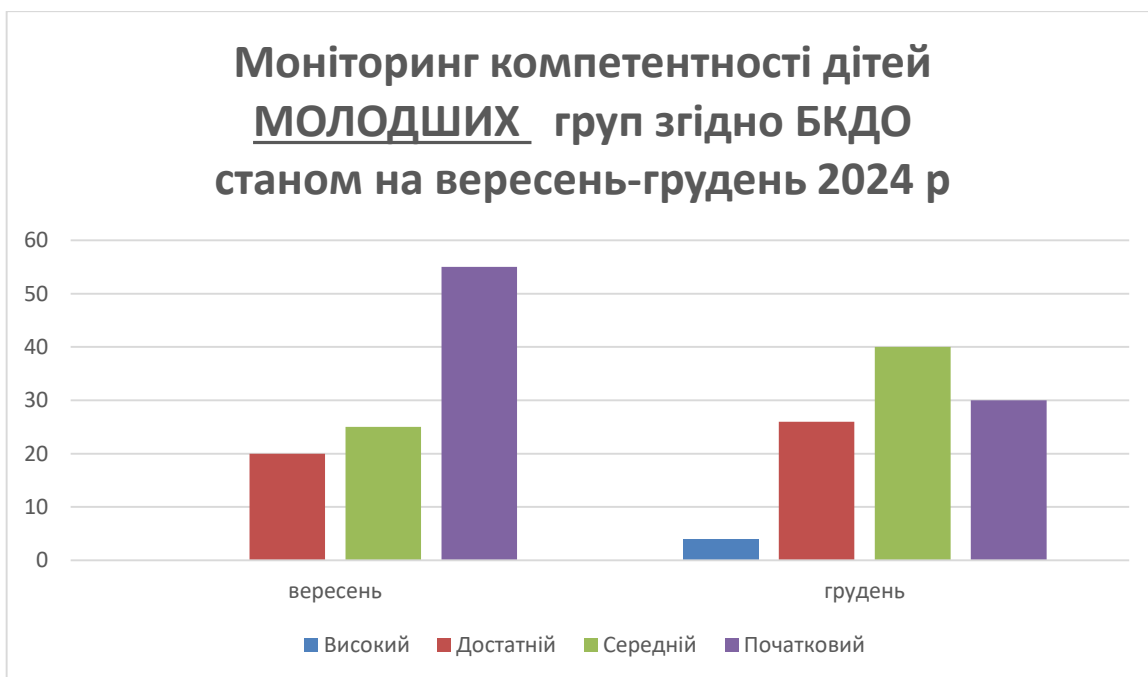

**Моніторинг компетентності дітей
МОЛОДШИХ груп згідно БКДО
станом на вересень-грудень 2024 р**

Рівень досягнень	вересень	грудень
Високий	0	4
Достатній	20	26
Середній	25	40
Початковий	55	30

**Моніторинг компетентності дітей
СЕРЕДНІХ груп згідно БКДО
станом на вересень-грудень 2024**

Рівень досягнень	вересень	грудень
Високий	14	18
Достатній	54	58
Середній	28	22
Початковий	4	2

**Моніторинг компетентності дітей
СТАРШИХ груп згідно БКДО
станом на вересень-грудень 2024**

Рівень досягнень	вересень	грудень
Високий	15	19
Достатній	42	59
Середній	39	20
Початковий	4	2