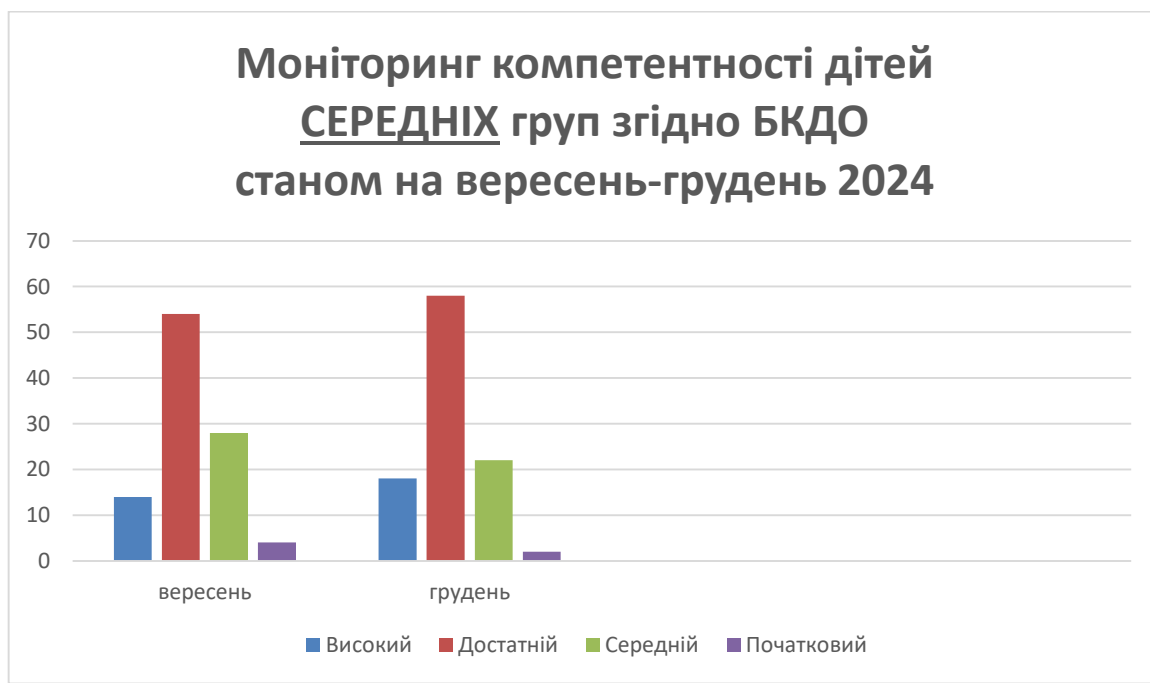

**Моніторинг компетентності дітей
МОЛОДШИХ груп згідно БКДО
станом на вересень-грудень 2024 р**

Рівень досягнень	вересень	грудень
Високий	0	4
Достатній	20	26
Середній	25	40
Початковий	55	30

**Моніторинг компетентності дітей
СЕРЕДНІХ груп згідно БКДО
станом на вересень-грудень 2024**

Рівень досягнень	вересень	грудень
Високий	14	18
Достатній	54	58
Середній	28	22
Початковий	4	2

**Моніторинг компетентності дітей
СТАРШИХ груп згідно БКДО
станом на вересень-грудень 2024**

Рівень досягнень	вересень	грудень
Високий	15	19
Достатній	42	59
Середній	39	20
Початковий	4	2